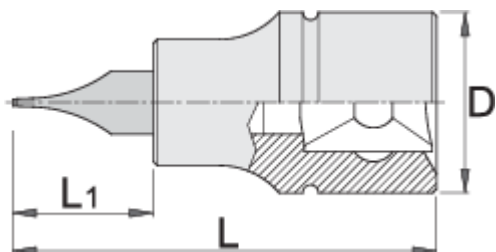

Lapos (SL) csavarhúzófej, 1/4"

187/2SL

Profilok

Premium Flex
[\(/hu/about-us/materials\)](#) **Premium +**

[\(/hu/about-us/materials\)](#)  [\(/hu/support/warranty\)](#)

Termékjellemzők

- anyaga: fej Premium Flex króm-vanádium acélból
- anyaga: behajtóhegy Premium Plus szénacélból
- teljes anyagában nemesített

	axb	L	L1	D	
607895	0,8 x 4	32	13	12	15
607896	1,0 x 5,5	32	13	12	15
607897	1,2 x 7	32	13	12	17

Kiskereskedelmi csomagolás

Barcode	MA	MB	MC	Icon
607895	100	44	23	20
607896	100	44	23	20
607897	100	44	23	22