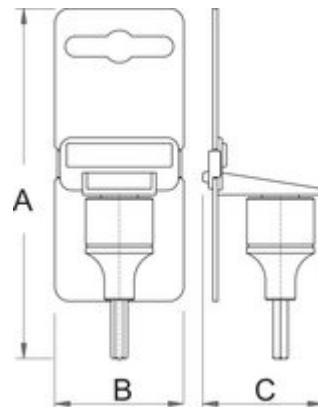

Lapos (SL) csavarhúzófej, 1/4"

187/2SL

Profilok

Premium Flex
[\(/hu/about-us/materials\)](#) **Premium +**

[\(/hu/about-us/materials\)](#)  [\(/hu/support/warranty\)](#)

Termékjellemzők

- anyaga: fej Premium Flex króm-vanádium acélból
- anyaga: behajtóhegy Premium Plus szénacélból
- teljes anyagában nemesített

	axb	L	L1	D	
607895	0,8 x 4	32	13	12	15
607896	1,0 x 5,5	32	13	12	15
607897	1,2 x 7	32	13	12	17

Kiskereskedelmi csomagolás

Barcode	MA	MB	MC	Icon
607895	100	44	23	20
607896	100	44	23	20
607897	100	44	23	22

Szállítási csomagolás

Barcode	Hand icon	TA	TB	TC	Icon
607895	4	95	128	34	205
607896	4	95	128	34	205
607897	4	95	128	34	213