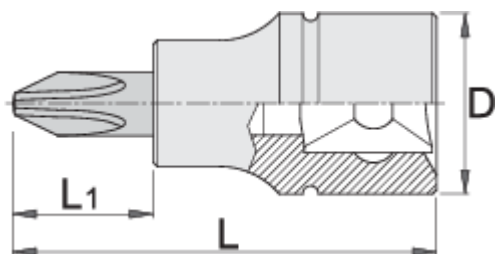

## Termékjellemzők

- anyaga: fej Premium Flex króm-vanádium acélból
- anyaga: behajtóhegy Premium Plus szénacélból
- teljes anyagában nemesített

L

L1

D

607892

PH 1

32