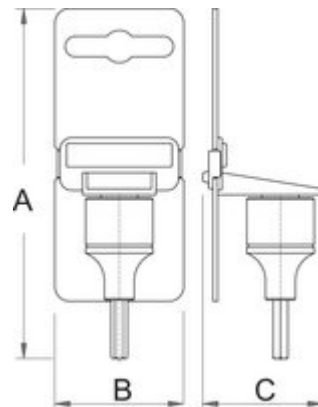

## Termékjellemzők

- anyaga: fej Premium Flex króm-vanádium acélból
- anyaga: behajtóhegy Premium Plus szénacélból
- teljes anyagában nemesített

L

L1

D

607892

PH 1

32

14

607894

PH 3

32

13

12

15