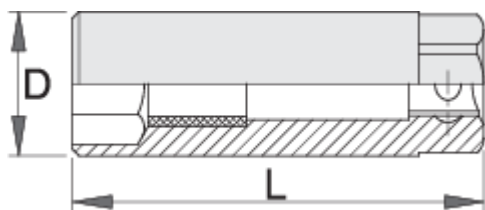

Gyertyakulcs, 3/8"

186.4/2

Profilok

Premium Flex

[\(/hu/about-](#)

[us/materials\).](#)

[\(/hu/support/warranty\).](#)

Termékjellemzők

- anyaga: Premium Flex króm-vanádium acél
- kovácsolt, teljes anyagában nemesített
- felületkezelés: krómozott, ISO 1456:2009 szabvány szerint

D

L

603193

16

22

63

19