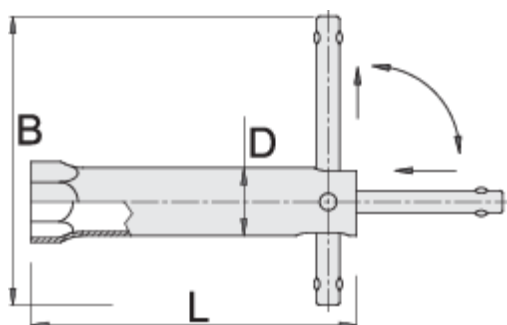

Gyertyakulcs T-hajtóval

185/2

Profilok

Termékjellemzők

- anyaga: Premium króm-vanádium acél
- felületkezelés: krómozott, ISO 1456:2009 szabvány szerint

D

L

B

		D	L	B	
600771	16	19	145	120	182
607956	19	22	115	120	199
600772	21	24	115	120	177
600773	21	24	180	120	248

Kiskereskedelmi csomagolás

	MA	MB	MC	
600771	210	80	24	182
607956	190	80	27	199
600772	190	80	28	177
600773	295	80	28	248