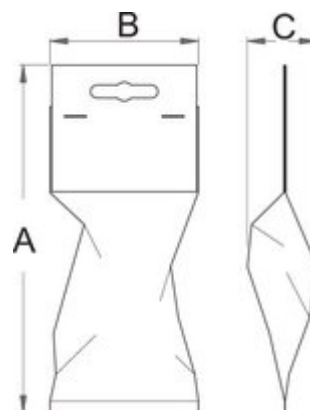

Gyertyakulcs T-hajtóval

185/2

Profilok

Termékjellemzők

- anyaga: Premium króm-vanádium acél
- felületkezelés: krómozott, ISO 1456:2009 szabvány szerint

D

L

B

		D	L	B	
600771	16	19	145	120	182
607956	19	22	115	120	199
600772	21	24	115	120	177
600773	21	24	180	120	248

Kiskereskedelmi csomagolás

	MA	MB	MC	
600771	210	80	24	182
607956	190	80	27	199
600772	190	80	28	177
600773	295	80	28	248