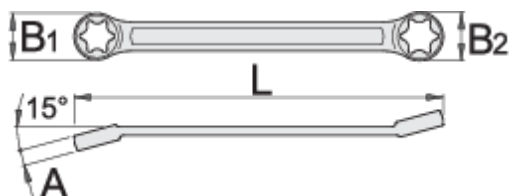

## Termékjellemzők

- anyaga: Premium króm-vanádium acél
- kovácsolt, teljes anyagában nemesített
- felületkezelés: krómozott, ISO 1456:2009 szabvány szerint
- 15°-ban hajlított fej: a nehezen elérhető helyeken is lehetővé teszi a csavarozást