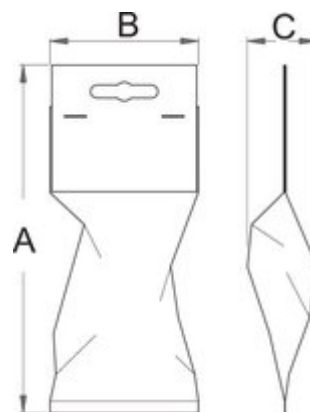

Szigetelt egyoldalas, hajlított csillagkulcs

180/2VDEDP

Profilok

Terméklejelmzők

- anyaga: Premium króm-vanádium acél
- fej: krómozott, ISO 1456:2009 szabvány szerint
- EN 60900 szabvány szerint

Előnyök:

- kétrétegű, eltérő színű szigetelés a további biztonságért
- minden darab feszültségvizsgálattal ellenőrizve

Fontos!

- Ha a második szigetelési réteg láthatóvá válik, cseréljük ki a szerszámot!

Szabványok

EN 60900

L

B

A

621580	6	155	13.5	8.5	51
621581	7	155	15	9	57
621582	8	160	16.5	9.5	62
621583	9	160	17.5	10	72
612185	10	162	19.5	11	81
612186	11	175	20	11.5	97
612187	12	185	21.5	11.5	112
612188	13	185	23	12.5	113
612189	14	190	25.5	13	136
612190	15	195	27	13.5	146
621584	16	190	27.5	14.5	175
612191	17	208	30.5	15.5	185
621585	18	195	30	15.5	210
612192	19	227	33	15.5	233
621586	20	245	34.5	16.2	273
619202	21	244	36.4	13.2	307
612193	22	250	37.5	17.5	300
621587	23	250	39.8	16.8	333
612194	24	255	42	18.5	428
621588	26	265	44	18	450
621589	27	270	44.8	18	411
621590	28	280	36.5	18.5	488
621591	30	310	47	19	574
621592	32	325	51.5	19.5	647

	MA	MB	MC	
621580	235	80	24	51
621581	245	80	24	57
621582	265	80	27	62
621583	275	80	26	72
612185	275	80	29	81
612186	285	80	30	97
612187	295	80	32	112
612188	285	80	32	113
612189	315	80	33	136
612190	305	80	36	146
621584	315	80	35	175
612191	325	80	36	185
621585	335	80	37	210
612192	335	80	39	233
621586	335	80	40	273
619202	365	80	40	307
612193	365	80	42	300
621587	385	80	40	333
612194	405	80	43	428
621588	415	80	43	450
621589	405	80	44	411
621590	405	80	45	488
621591	395	80	47	574
621592	405	80	52	647

Szállítási csomagolás

		TA	TB	TC	
621580	1				
621581	1				
621582	1				

TA

TB

TC

621583	1
612185	1
612186	1
612187	1
612188	1
612189	1
612190	1
621584	1
612191	1
621585	1
612192	1
621586	1
619202	1
612193	1
621587	1
612194	1
621588	1
621589	1
621590	1
621591	1
621592	1