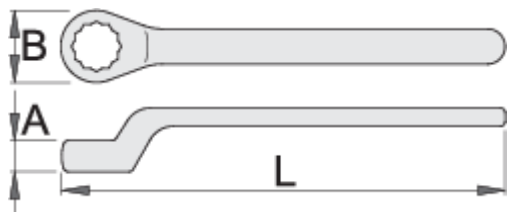

Szigetelt egyoldalas, hajlított csillagkulcs

180/2VDEDP

Profilok

Terméklejelmzők

- anyaga: Premium króm-vanádium acél
- fej: krómozott, ISO 1456:2009 szabvány szerint
- EN 60900 szabvány szerint

Előnyök:

- kétrétegű, eltérő színű szigetelés a további biztonságért
- minden darab feszültségvizsgálattal ellenőrizve

Fontos!

- Ha a második szigetelési réteg láthatóvá válik, cseréljük ki a szerszámot!

Szabványok

EN 60900

L

B

A

621580	6	155	13.5	8.5	51
621581	7	155	15	9	57
621582	8	160	16.5	9.5	62
621583	9	160	17.5	10	72
612185	10	162	19.5	11	81
612186	11	175	20	11.5	97
612187	12	185	21.5	11.5	112
612188	13	185	23	12.5	113
612189	14	190	25.5	13	136
612190	15	195	27	13.5	146
621584	16	190	27.5	14.5	175
612191	17	208	30.5	15.5	185
621585	18	195	30	15.5	210
612192	19	227	33	15.5	233
621586	20	245	34.5	16.2	273
619202	21	244	36.4	13.2	307
612193	22	250	37.5	17.5	300
621587	23	250	39.8	16.8	333
612194	24	255	42	18.5	428
621588	26	265	44	18	450
621589	27	270	44.8	18	411
621590	28	280	36.5	18.5	488
621591	30	310	47	19	574
621592	32	325	51.5	19.5	647

	MA	MB	MC	
621580	235	80	24	51
621581	245	80	24	57
621582	265	80	27	62
621583	275	80	26	72
612185	275	80	29	81
612186	285	80	30	97
612187	295	80	32	112
612188	285	80	32	113
612189	315	80	33	136
612190	305	80	36	146
621584	315	80	35	175
612191	325	80	36	185
621585	335	80	37	210
612192	335	80	39	233
621586	335	80	40	273
619202	365	80	40	307
612193	365	80	42	300
621587	385	80	40	333
612194	405	80	43	428
621588	415	80	43	450
621589	405	80	44	411
621590	405	80	45	488
621591	395	80	47	574
621592	405	80	52	647