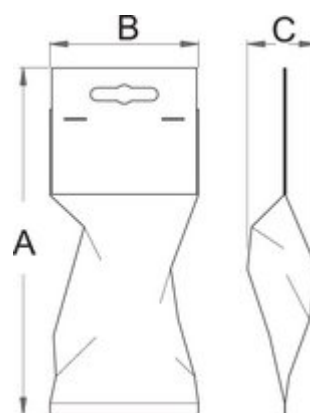

Pipakulcs

177

Használat

Termékjellemzők

- anyaga: Premium króm-vanádium acél
- kovácsolt, teljes anyagában nemesített
- felületkezelés: krómozott, ISO 1456:2009 szabvány szerint

Profilok

[./hu/about-us/materials](https://uniord.com/hu/about-us/materials)

[./hu/support/warranty](https://uniord.com/hu/support/warranty)

Barcode	mm	L1	L2	C	D1	T	L3	D2	Icon
609083	8	113	26	27	13	10	30	6,5	76
609084	9	118	27	29	14,5	10	33	7	78
609085	10	123	31	32	16	11	35	7,5	123

		L1	L2	C	D1	T	L3	D2	
609086	11	128,5	32	31	17	12	37	7,5	125
609087	12	135	33	34	18	12	40	8,5	161
609088	13	143	36,5	40	19	11	47	9	186
609089	14	149,5	40	41	21	14	48	10,5	226
609090	15	163	41,5	43	22,5	15	50	11	236
609091	16	173	46,5	47	24	17	54	13	340
609092	17	184,5	46,5	49	25	18	56	13	360
609093	18	198	49	51,5	26,5	19,5	58	13	411
609094	19	204	52	52,5	28	20,5	62	14	445
609095	20	207	53,5	54,5	30	21,5	63	14	495
609096	21	216	57	57,7	30,5	23,5	65	15	487
609097	22	231	57	58	32	23,5	67	16	590
609098	23	238	62	64,5	33,5	24,5	74	18	640
609099	24	249	64,5	68,5	34,5	25,5	77	18	713

Szállítási csomagolás

Barcode	Icon	TA	TB	TC	Icon
609083	4	55	204	65	304
609084	4	55	204	65	312
609085	4	55	204	65	492
609086	4	55	204	65	500
609087	4	91	230	62	644
609088	4	91	230	62	744
609089	4	91	230	62	904
609090	4	91	230	62	944
609091	4	104	277	68	1360
609092	4	104	277	68	1440
609093	4	84	318	63	1644
609094	4	90	330	84	1780
609095	4	144	304	78	1980
609096	4	144	304	78	1948
609097	4	144	304	78	2360
609098	4	144	304	78	2560