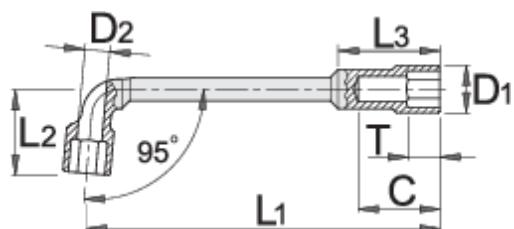

Pipakulcs

177

Használat

Termékjellemzők

- anyaga: Premium króm-vanádium acél
- kovácsolt, teljes anyagában nemesített
- felületkezelés: krómozott, ISO 1456:2009 szabvány szerint

Profilok

[./hu/about-us/materials](https://uniord.com/hu/about-us/materials)

[./hu/support/warranty](https://uniord.com/hu/support/warranty)

Barcode	mm	L1	L2	C	D1	T	L3	D2	Icon
609083	8	113	26	27	13	10	30	6,5	76
609084	9	118	27	29	14,5	10	33	7	78
609085	10	123	31	32	16	11	35	7,5	123

		L1	L2	C	D1	T	L3	D2	
609086	11	128,5	32	31	17	12	37	7,5	125
609087	12	135	33	34	18	12	40	8,5	161
609088	13	143	36,5	40	19	11	47	9	186
609089	14	149,5	40	41	21	14	48	10,5	226
609090	15	163	41,5	43	22,5	15	50	11	236
609091	16	173	46,5	47	24	17	54	13	340
609092	17	184,5	46,5	49	25	18	56	13	360
609093	18	198	49	51,5	26,5	19,5	58	13	411
609094	19	204	52	52,5	28	20,5	62	14	445
609095	20	207	53,5	54,5	30	21,5	63	14	495
609096	21	216	57	57,7	30,5	23,5	65	15	487
609097	22	231	57	58	32	23,5	67	16	590
609098	23	238	62	64,5	33,5	24,5	74	18	640
609099	24	249	64,5	68,5	34,5	25,5	77	18	713