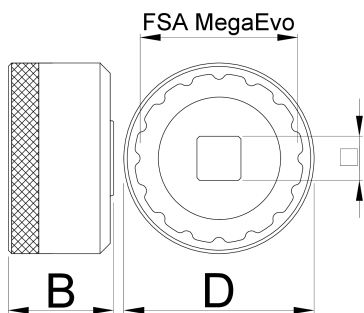

Bottom bracket socket MegaEvo

1671.MEvo

Profilok

Barcode	D	D1	B	Material	Finish	Weight
627622	52	46.4	31	1/2"	360°/n	133

* A termékeképek illusztrációk. Minden feltüntetett méret milliméterben, a tömegek grammokban. Az összes feltüntetett méret eltérhet a toleranciának megfelelően.