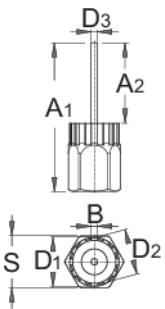

Szabadonfutó-eltávolító vezetőcsappal

1670.7/4

Profilok

Termékleírások

- Shimano, SRAM és SunRace, Suntour alkatrészeknél alkalmazható.

	A1	A2	B	D1	D2	D3	S	
616067	69,1	37,5	2,3	23,40	21,25	5	24	85

* A termékképek illusztrációk. Minden feltüntetett méret milliméterben, a tömegek grammokban. Az összes feltüntetett méret eltérhet a toleranciának megfelelően.