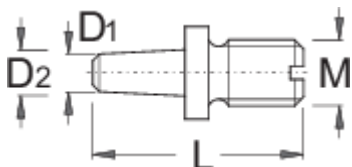

Cserélhető csap láncbontó fogóhoz

1640.1/4

Profilok

Termékjellemzők

- anyaga: Premium Flex Plus szénacél
- felületkezelés: feketített, DIN 50938 szabvány szerint
- csap indukciósan edzett

	D1	D2	M	L	
605956	2,8	3,8	M 5	16	7

* A termékképek illusztrációk. Minden feltüntetett méret milliméterben, a tömegek grammokban. Az összes feltüntetett méret eltérhet a toleranciának megfelelően.