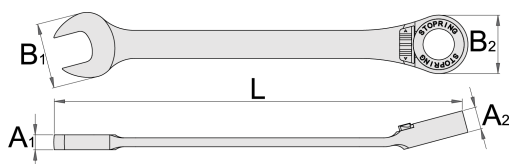

Racsni csillag-villáskulcs

160/2

Használat

Profilok

[\(/hu/about-us/materials\)](/hu/about-us/materials)

[\(/hu/support/warranty\)](/hu/support/warranty)

Termékjellemzők

- anyaga: Premium króm-vanádium acél
- kovácsolt, teljes anyagában nemesített

Előnyök:

- A racsni mindkét irányban működik, a hajtásirány kapcsolóval váltható.
- 72 fogas mechanizmus, 5°-os minimális hajtási szöggel
- A zárógyűrű megakadályozza a kulcs váratlan leugrását az anyáról, valamint megkönnyíti a kulcs visszahelyezését.
- A szerszámmal az anyacsavarok gyorsan és biztonságosan le- és felhajthatók a kulcs eltávolítása nélkül.

Barcode	mm	L	B2	B1	A2	A1	Icon
622818	8	134	17,1	16,7	8,4	4,7	40
622819	9	158	21	21	8,4	5,5	55
622820	10	158	21	21	8,4	5,5	60

		L	B2	B1	A2	A1	
622821	11	164	22,6	23	9,7	6	70
622822	12	167	23,8	25	9,7	6,2	80
622823	13	177	24,9	27,5	9,7	6,0	96
622824	14	189	27	29	10,1	7	125
622825	15	198	28,1	31,5	11,7	7,2	150
622826	16	204	29,9	33	11,7	7,5	165
622827	17	224	31,9	34,9	11,7	8	183
622828	18	245	34,4	38,9	12	8,8	210
622829	19	245	34,4	38,9	19	12	230
622831	21	280	45,7	42,6	14,2	9,5	358
622832	22	280	45,7	42,6	14,2	9,5	378
622834	24	310	51,7	46,5	14,7	10	480