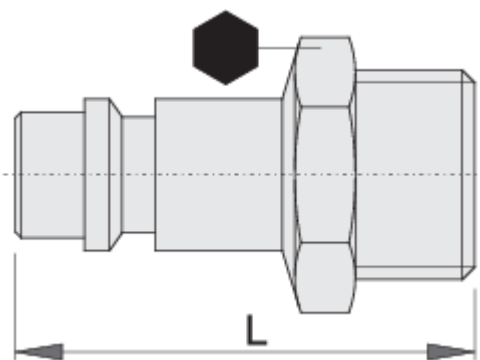

## Termékjellemzők

- külső menet
- tömlő belső átmérője 10 mm
- fémház

621455

3/8"

17

39.4

38

621456

1/2"

24

39.4

53

621457

3/4"

27

48.5