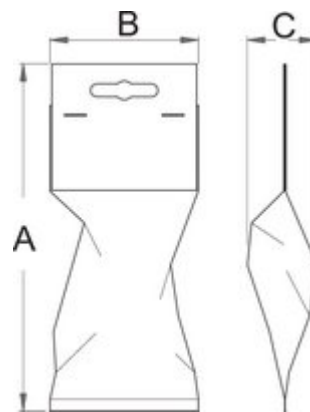

Kiskereskedelmi csomagolás

Barcode	MA	MB	MC	Icon
621455	115	80	17	38
621456	125	80	22	53
621457	135	80	27	156

Szállítási csomagolás

Barcode	Hand icon	TA	TB	TC	Icon
621455	1				
621456	1				
621457	1