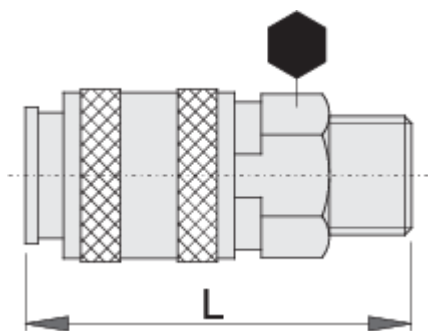

# Gyorscsatlakozó hüvely

1506KZ7

## Termékjellemzők

- fémház
- külső menet

617793

R1/4"

20

58

98

617794