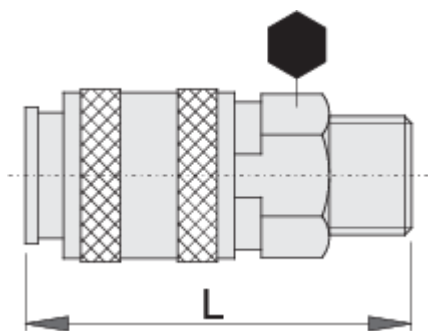

Gyorscsatlakozó hüvely

1506KZ10

Profilok

[./hu/support/warranty](https://uniortools.com/hu/support/warranty)

Termékjellemzők

- fémház
- külső menet

621452

3/8"

24

62.5

149

621453

1/2"

24

65.0

156