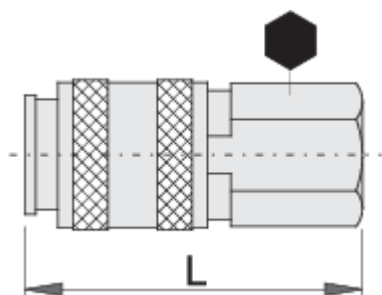

Gyorscsatlakozó hüvely

1506KN7

Profilok

[./hu/support/warranty](https://uniortools.com/hu/support/warranty)

Termékjellemzők

- fémház
- belső menet

617795

R1/4"

20

54.5

113

617796

R3/8"

20

55

105

Kiskereskedelmi csomagolás

Barcode	MA	MB	MC	Weight
617795	125	80	24	183
617796	125	80	24	175

Szállítási csomagolás

Barcode	Hand icon	TA	TB	TC	Weight
617795	1				
617796	1				