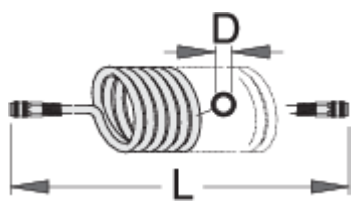

Spiráltömlő

1505

Profilok

[_\(/hu/support/warranty\)](https://uniortools.com/hu/support/warranty).

	L(m)	 mm	D	
617743	9	1/4"	6.5 x 10	850
617744	9	1/4"	8 x 12	894
617745	9	3/8"	11 x 16	1526
617746	12	1/4"	6.5 x 10	835
617747	12	1/4"	8 x 12	1076
617748	12	3/8"	11 x 16	1847