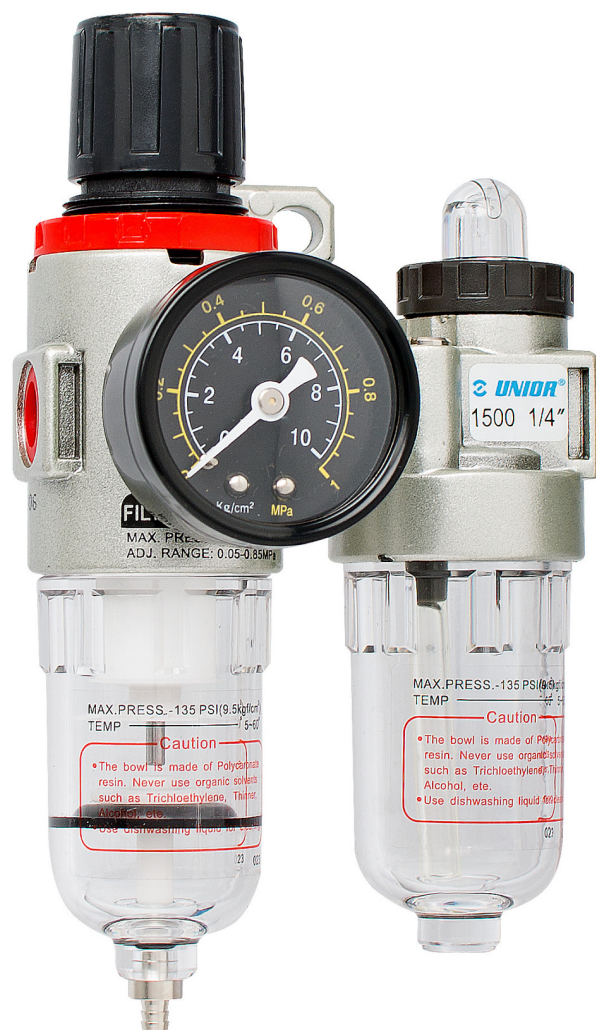

Levegőelőkészítő, 1/4"

1500

Profilok

Termékjellemzők

- levegőcsatlakozás: 1/4"
- max. üzemi nyomás: 9,5 bar
- levegőfelhasználás: 600 l/min
- üzemi nyomás: 0,5-8,5 bar
- üzemi hőmérséklet: 5-60°C
- szűrési finomság: 5 µ

- tartály úrtartalma: 15 ml
- olajozókapacitás: 25 ml

Barcode	L	B	Icon
---------	---	---	------

617735

90

155

491

Kiskereskedelmi csomagolás

Barcode	MA	MB	MC	Icon
---------	----	----	----	------