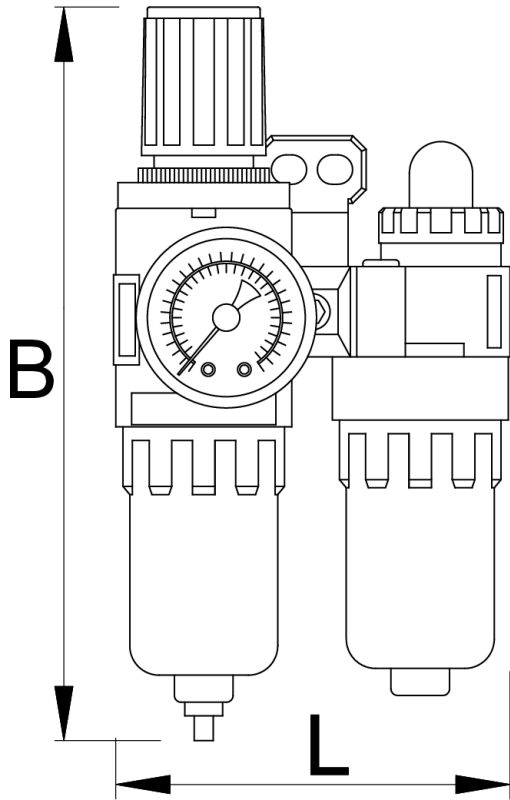

Levegőelőkészítő, 1/4"

1500

Profilok

Termékjellemzők

- levegőcsatlakozás: 1/4"
- max. üzemi nyomás: 9,5 bar
- levegőfelhasználás: 600 l/min
- üzemi nyomás: 0,5-8,5 bar
- üzemi hőmérséklet: 5-60°C
- szűrési finomság: 5 µ

- tartály úrtartalma: 15 ml
- olajozókapacitás: 25 ml

Barcode	L	B	Icon
---------	---	---	------

617735

90

155

491

Kiskereskedelmi csomagolás

Barcode	MA	MB	MC	Icon
---------	----	----	----	------

617735

102

217

60

561

Szállítási csomagolás

Barcode	Hand icon	TA	TB	TC	Icon
---------	-----------	----	----	----	------

617735