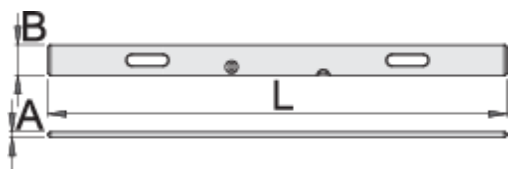

## Termékjellemzők

- különleges alumínium profil
- két libellával és két markolattal
- könnyű és pontos munkához a homlokzaton, járdán, nyers betonon és általában az építkezéseken

	L	B	A	
610751	1000	100	18	900
610752	1500	100	18	1350
610753	2000	100	18	1800
610754	2500	100	18	2300
610755	3000	100	18	2700