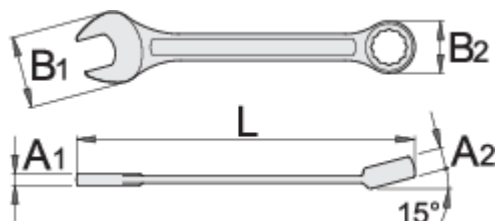

Csillag-villáskulcs, hosszú típus

120/1

Használat

Profilok

[./hu/about-us/materials](/hu/about-us/materials)

[./hu/support/warranty](/hu/support/warranty)

Termékjellemzők

- anyaga: Premium króm-vanádium acél
- kovácsolt, teljes anyagában nemesített
- felületkezelés: krómozott, ISO 1456:2009 szabvány szerint
- polírozott fejjel
- a csillag-rész LIFE profillal
- ISO 7738 szabvány szerint (metrikus méretek)

Szabványok

ISO 7738

Barcode	mm	L	B2	B1	A2	A1	Icon
616745	3.2	105	8	14	4	3.2	11
616746	4	105	8	14	4	3.2	11
616747	4.5	105	8	14	4	3.2	7
616748	5	119	10.4	14.5	5	3.5	7

L

B2

B1

A2

A1

L

B2

B1

A2

A1

602602	41	540	62	86.8	21	14.6	1984
618514	46	560	69	94	23	16	2445
618517	50	580	75	103	24	17	1955
616752	55	600	83	112	26	18	3395
616753	60	620	91	120	28	20	4120
616754	65	640	100	130	30	21	5205
616755	70	660	108	140	32	23	5995
616756	75	680	116	150	34	24	6995
616757	80	700	124	160	36	26	8595
618491	1/4"	119	10.4	14.5	5	3.5	14
618492	5/16"	142	13.2	18.5	6.9	3.9	23
618493	3/8"	153	14.3	21	7.3	4	27
618494	7/16"	176	17.8	24.5	8	4.5	45
618495	1/2"	199	20.4	29.5	8.5	5.2	68
618496	9/16"	211	22	31.5	9	5.2	82
618497	5/8"	234	24.8	36	10.5	6.2	121
618498	11/16"	245	26.1	38	10.5	6.7	144
618499	3/4"	268	29.3	42	12	7.2	186
618500	13/16"	291	32.6	45.5	13	8.2	251
618501	7/8"	303	34.1	46.5	13	8.2	266
618502	15/16"	330	37.3	52.5	14	8.5	382
618503	1"	337	39	54.5	14.5	8.5	377
618504	1.1/16"	360	41.6	57.5	15	9	453
618505	1.1/8"	372	43.2	59.5	15.5	9	532
618506	1.1/4"	417	49	68	16.5	10.5	719
618507	1.5/16"	417	49	68	16.5	10.5	732
618508	1.3/8"	500	53.5	78.8	20	13.6	1425
618509	1.7/16"	500	53.5	78.8	20	13.6	1395
618510	1.1/2"	500	53.5	78.8	20	13.6	1335
618511	1.5/8"	540	62	86.8	21	14.6	2000