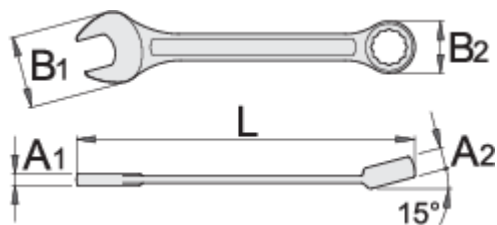

Barcode	mm	L	B2	B1	A2	A1	Weight
626076	6	119	10,4	14,5	5	3,5	18
626077	7	129	11,5	16,5	5,8	3,9	22
626078	8	141	13,2	18,5	6,9	3,9	28
626079	9	152	14,	21	7,3	4	36
626080	10	163	15,9	23	7,5	4,2	43
626081	11	176	17,8	24,5	8	4,5	54
626082	12	186	19,4	26,5	8,5	4,7	64
626083	13	199	20,4	29,5	8,5	5,2	72
626084	14	210	22	31,5	9	5,2	86
626085	15	222	23,5	33,5	9,5	5,7	101
626086	16	234	24,8	36	10,5	6,2	136
626087	17	245	16,1	38	10,5	6,7	155
626088	18	257	27,7	40	11	7,2	173
626089	19	268	29,3	42	12	7,2	198
626090	20	280	31	44	12,5	7,7	224
626091	21	291	32,6	45,5	13	8,2	255
626092	22	303	34,1	46,5	13	8,2	273
626093	23	314	35,7	50,5	13	8,2	316
626094	24	330	37,3	52,5	14	8,5	361
626095	25	337	39	54,5	14,5	8,5	384