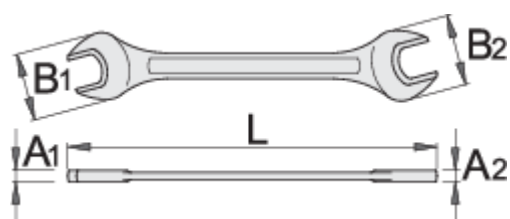

Könnyített villáskulcs

112/2

Profilok

Premium

[./hu/about-us/materials](/hu/about-us/materials)

[./hu/support/warranty](/hu/support/warranty)

Terméklelemzők

- anyaga: Premium króm-vanádium acél
- kovácsolt, teljes anyagában nemesített
- felületkezelés: krómozott, ISO 1456:2009 szabvány szerint
- DIN 895 és DIN 475 szabvány szerint

Szabványok

DIN 895

		L	B1	B2	A1	A2	
602082	8 x 10	115	18	22	4.2	4.2	20
613222	10 x 11	122	23	24.5	5	5	35
605045	10 x 12	128	22	28	5	5	37
603611	10 x 13	137	26	28.5	5.2	5.2	43
602083	11 x 13	132	26	28.5	5	5.4	41
602085	13 x 15	152	28	32	6	6	63
603134	13 x 17	158	30	35	6.5	6.5	65

		L	B1	B2	A1	A2	
602086	14 x 17	158	30	35	6.5	6.5	62
602087	17 x 19	170	35	40	7	7	94
602088	19 x 22	197	42	48	8	8	138

Kiskereskedelmi csomagolás

	MA	MB	MC	
602082	165	44	5,7	27
613222	170	44	6,5	42
605045	177	44	6,7	44
603611	189	44	6,9	50
602083	190	44	6,9	48
602084	197	44	7,2	59
602085	207	44	7,6	70
603134	208	44	8	72
612774	200	44	7,7	58
602086	205	44	8,1	69
602087	222	44	8,5	101
602088	242	48	9,5	145