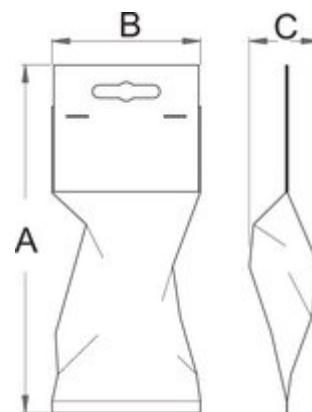

- anyaga: Premium króm-vanádium acél
- fej: krómozott, ISO 1456:2009 szabvány szerint
- EN 60900 szabvány szerint

Előnyök:

- kétrétegű, eltérő színű szigetelés a további biztonságért
- minden darab feszültségvizsgálattal ellenőrizve

Fontos!

- Ha a második szigetelési réteg láthatóvá válik, cseréljük ki a szerszámot!

Szabványok

EN 60900

L

B

A

618370	6	72	16	6.9	19
618331	7	82	16.1	6.9	26
617801	8	95	21	7	30
621575	9	100	24.5	7.5	35
612175	10	105	24.5	7.5	42
612176	11	112	26	7.5	51
612177	12	125	28	8	65
612178	13	132	30.5	8.5	76
612179	14	140	33	8.5	84
612180	15	150	35	9	96
621576	16	154	40	10	118
612181	17	157	40	10	137
621577	18	165	44	11	151
612182	19	170	44	11	170
618333	20	175	46.4	12.2	184
619201	21	180	48.8	12.5	213
612183	22	195	49	13	234
618335	23	210	52.8	13.1	251
612184	24	220	56	14	311
621578	26	235	59	15	361
617802	27	240	59	15	387
621579	28	245	66	15.8	440
618336	30	260	66.1	15.8	518
618337	32	275	71.4	17.6	620

	MA	MB	MC	
618370	105	80	6,9	19
618331	205	80	6,9	26
617801	205	80	8	30
621575	205	80	7,5	35
612175	215	80	7,5	42
612176	215	80	9	51
612177	225	80	10	65
612178	235	80	12	76
612179	245	80	10	84
612180	245	80	9	96
621576	255	80	12	118
612181	255	80	12,5	137
621577	265	80	12,5	151
612182	275	80	13	170
618333	275	80	12,2	184
619201	285	80	13,5	213
612183	295	80	13,5	234
618335	305	80	13	251
612184	335	80	16,5	311
621578	345	80	15	361
617802	345	80	15	387
621579	355	80	15,8	440
618336	365	80	15,8	518
618337	375	80	17,6	620