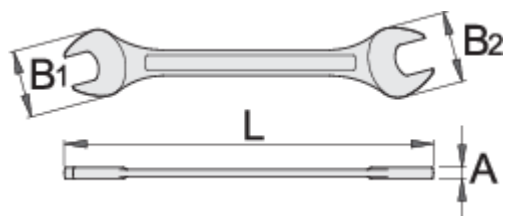

## Termékjellemzők

- anyaga: Premium króm-vanádium acél
- kovácsolt, teljes anyagában nemesített
- felületkezelés: krómozott, ISO 1456:2009 szabvány szerint
- polírozott fejjel
- ISO 10102 szabvány szerint (metrikus méretek)
- a kulcs feje 15°-ban hajlított

## Szabványok

ISO 10102

		L	B1	B2	A	
603316	4 x 4.5	100	14	14	3.4	10
603317	4 x 5	100	14	14	3.4	10
603318	5 x 5.5	100	14	14	3.4	10
600060	5.5 x 7	121	14.4	16.4	3.4	15

L

B1

B2

A

600061	6 x 7	121	14.4	16.4	3.4	15
600062	7 x 8	140	18.4	22.9	3.7	24
600064	8 x 9	140	18.4	22.9	3.7	24
600065	8 x 10	140	18.4	22.9	3.7	23
600066	9 x 10	159	22.7	24.2	4.5	43
600067	9 x 11	159	22.7	24.2	4.5	40
600068	10 x 11	159	22.7	24.2	4.5	40
600069	10 x 12	172	26.2	29.2	4.9	58
600070	10 x 13	172	26.2	29.2	4.9	59
600072	11 x 13	172	26.2	29.2	4.9	58
600074	12 x 13	172	26.2	29.2	4.9	58
600075	12 x 14	172	26.2	29.2	4.9	58
600076	13 x 14	192	31.2	33.2	5.4	81
600077	13 x 15	192	31.2	33.2	5.4	84
600078	13 x 17	200	31.2	37.7	5.7	101
600079	14 x 15	192	31.2	33.2	5.4	83
600080	14 x 17	200	31.2	37.7	5.7	101
600081	15 x 17	206	35.7	37.7	5.7	108
600082	16 x 17	206	35.7	37,7	5.7	108
600083	17 x 19	223	39.5	41.5	6.2	143
600084	17 x 22	232	43,5	46	6.2	193
600085	18 x 19	223	39.5	41.5	6.2	148
600086	19 x 22	232	43.5	46	6.7	183
600088	20 x 22	232	43.5	46	6.7	180
600089	21 x 23	249	46	52	7.2	235
600090	22 x 24	249	46	52	7.2	237
600091	22 x 27	265	51,8	55,3	7.2	301
600092	24 x 26	265	51.8	55.3	7.7	289
600093	24 x 27	265	53.8	51,8	7.7	289
600095	25 x 28	279	62.8	53,8	8.2	344